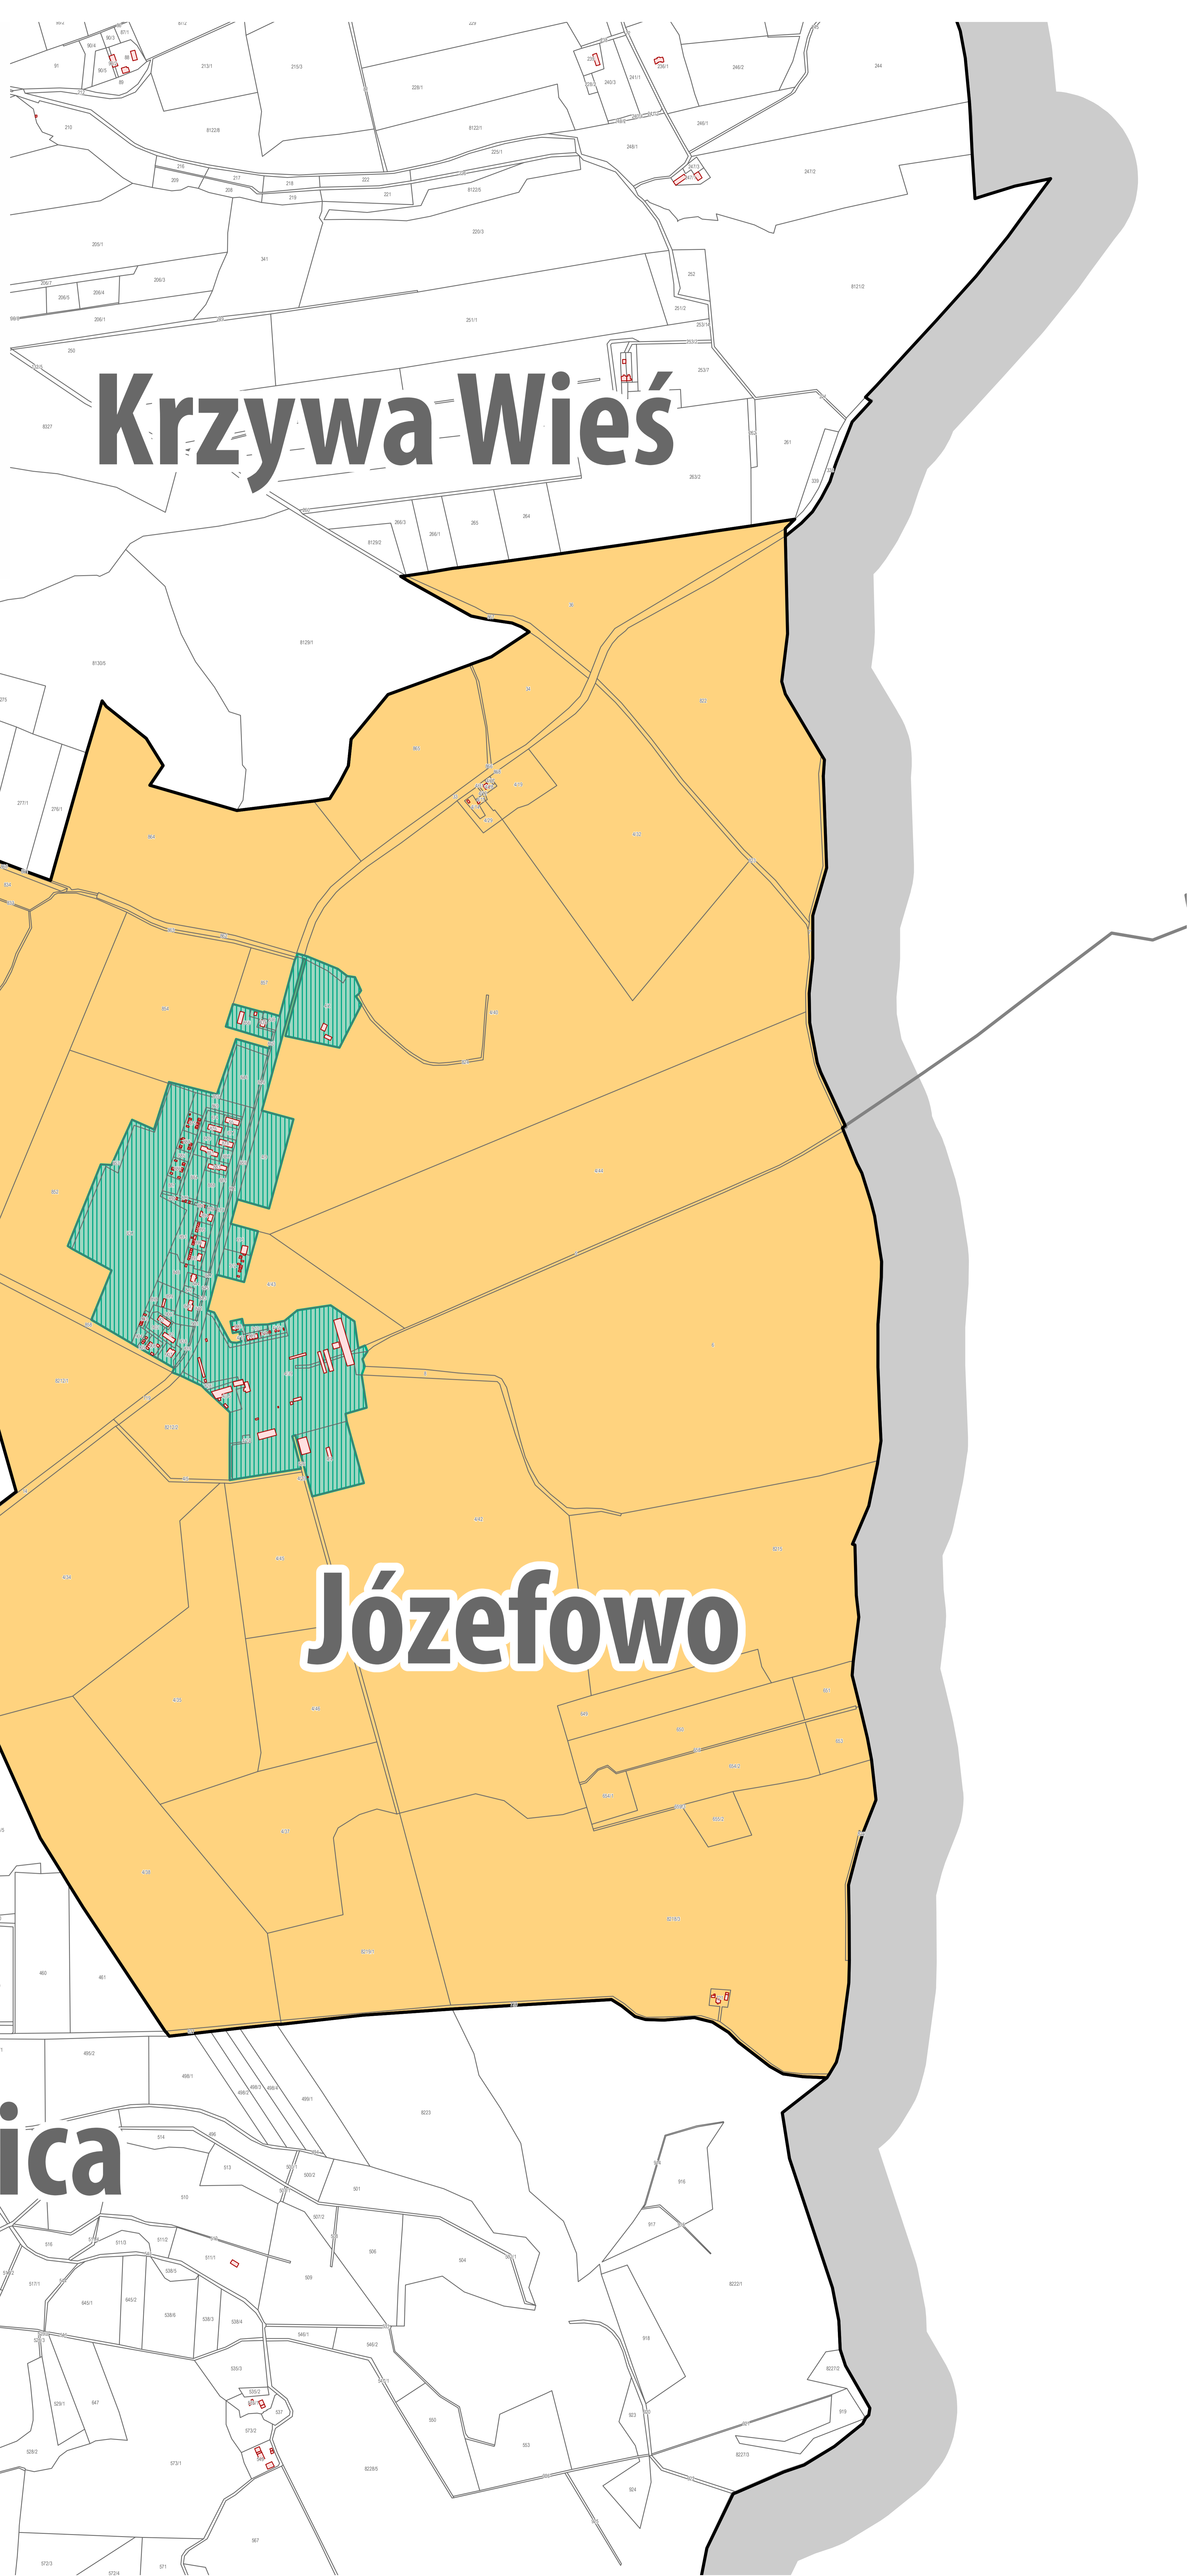

GMINA ZŁOTÓW

POWIAT ZŁOTOWSKI, WOJ. WIELKOPOLSKIE

1:5 000

0 500 1000 m

obszar zdegradowany

obszar rewitalizacji

granica gminy

granice miejscowości wewnątrz gminy

granice pozostałych miejscowości

granice działek; numery działek

budynki

Radawnica